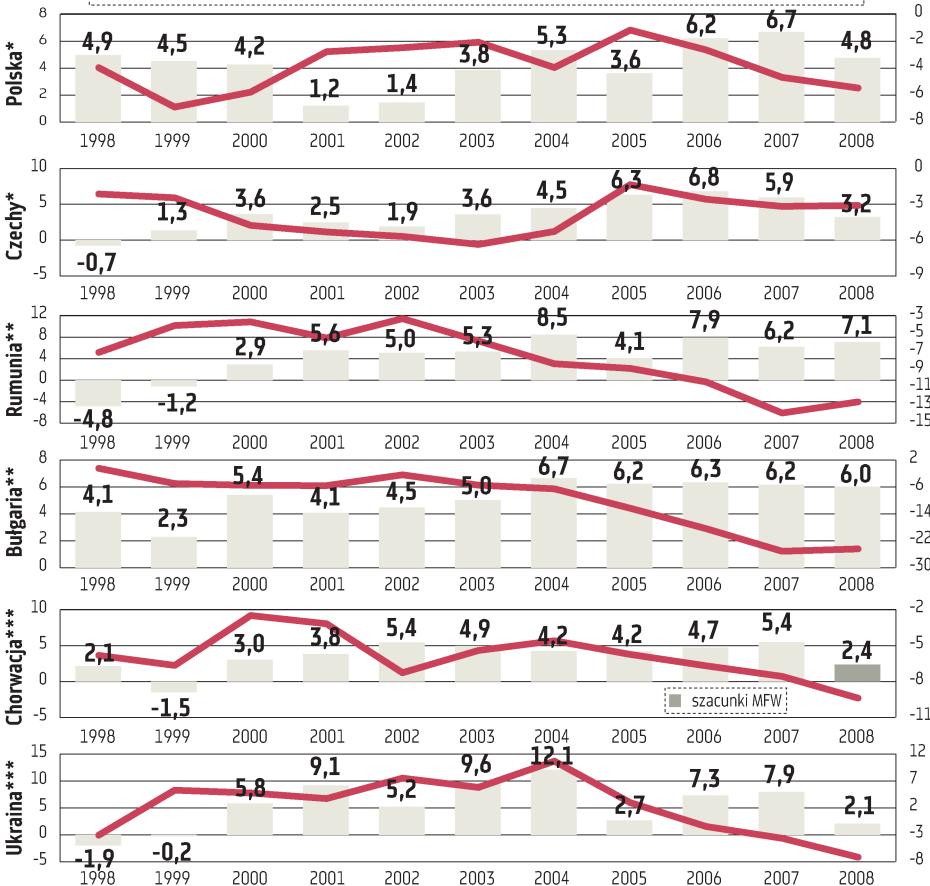

# DYNAMIKA PKB I SALDO NA RACHUNKU OBROTÓW BIEŻĄCYCH KRAJÓW REGIONU

■ Zmiana PKB rok do roku (proc.) - skala lewa    ■ Saldo na rachunku obrotów bieżących (proc. PKB) - skala prawa

ŹRÓDŁO: MFW; \* PRZYSTĄPIŁY DO UE 01.05.2004, \*\* PRZYSTĄPIŁY DO UE 01.01.2007, \*\*\* POZA UNIĄ